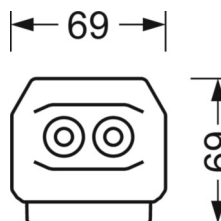

DEEP-LINK

<https://www.regiolum.de/ru/article/19532006064>

Ссылка	LED 14000lm 840
ηLB	100 %
Φ ↓/↑	98 % / 2 %
UGR поп./вдоль	22.4 / 23.0

Механика

цвет корпуса	черный RAL 9005
размеры (LxWxH/DxH)	1531mm x 55mm x 37mm
вес (нетто)	1.65kg
Вид монтажа	сборка трековых систем, световая структура

размеры

L	1531 mm	Длина
В	55 mm	Ширина
Н	37 mm	Высота