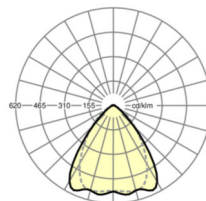

параметры

номер заказа	19532006064
код EAN	4020863464821
номер таможенного тарифа	94051190
Знак прохождения контроля	IP 64, класс защиты I, ENEC10 VDE, F, D, HACCP DIN10500/Food/IFS-пригодность для применения/BRC, Indoor, CE
Степень ударопрочности IK	IK03 (-20°C bis 25°C)
Температура окружения	ta -20°C в 25°C
Особые свойства	Готовность к IoT «Ready for IoT»
Гарантийный срок	5 лет
Государственные программы поддержки	BEG - государственные субсидии для энергосберегающих зданий (действительна только для Германии)

электротехника

Балласт	Электронный драйвер DALI2 (1 штука)
Мощность системы	88W
автоматический предохранитель (пусковой ток)	10 штук/B10, 16 штук/B16, 16 штук/C10, 26 штук/C16
класс энергосбережения/Источник света	B

Оптика

Оснастка	LED, цветопередача/оттенок света CRI ≥ 80 / 4000K
Допуск для координаты цветности (MacAdam)	3SDCM
Номинальный световой поток	14190lm
Срок службы LED	50000h L80/B10 (Tq 25°C), 70000h L80/B50 (Tq 25°C)
светоотдача светильников	162lm/W
Угол излучения	80° (C0) / 75° (C90)
UGR поп./вдоль	22.4 / 23.0

DEEP-LINK

<https://www.regiolum.de/ru/article/19532006064>

Ссылка	LED 14000lm 840
ηLB	100 %
Φ ↓/↑	98 % / 2 %
UGR поп./вдоль	22.4 / 23.0